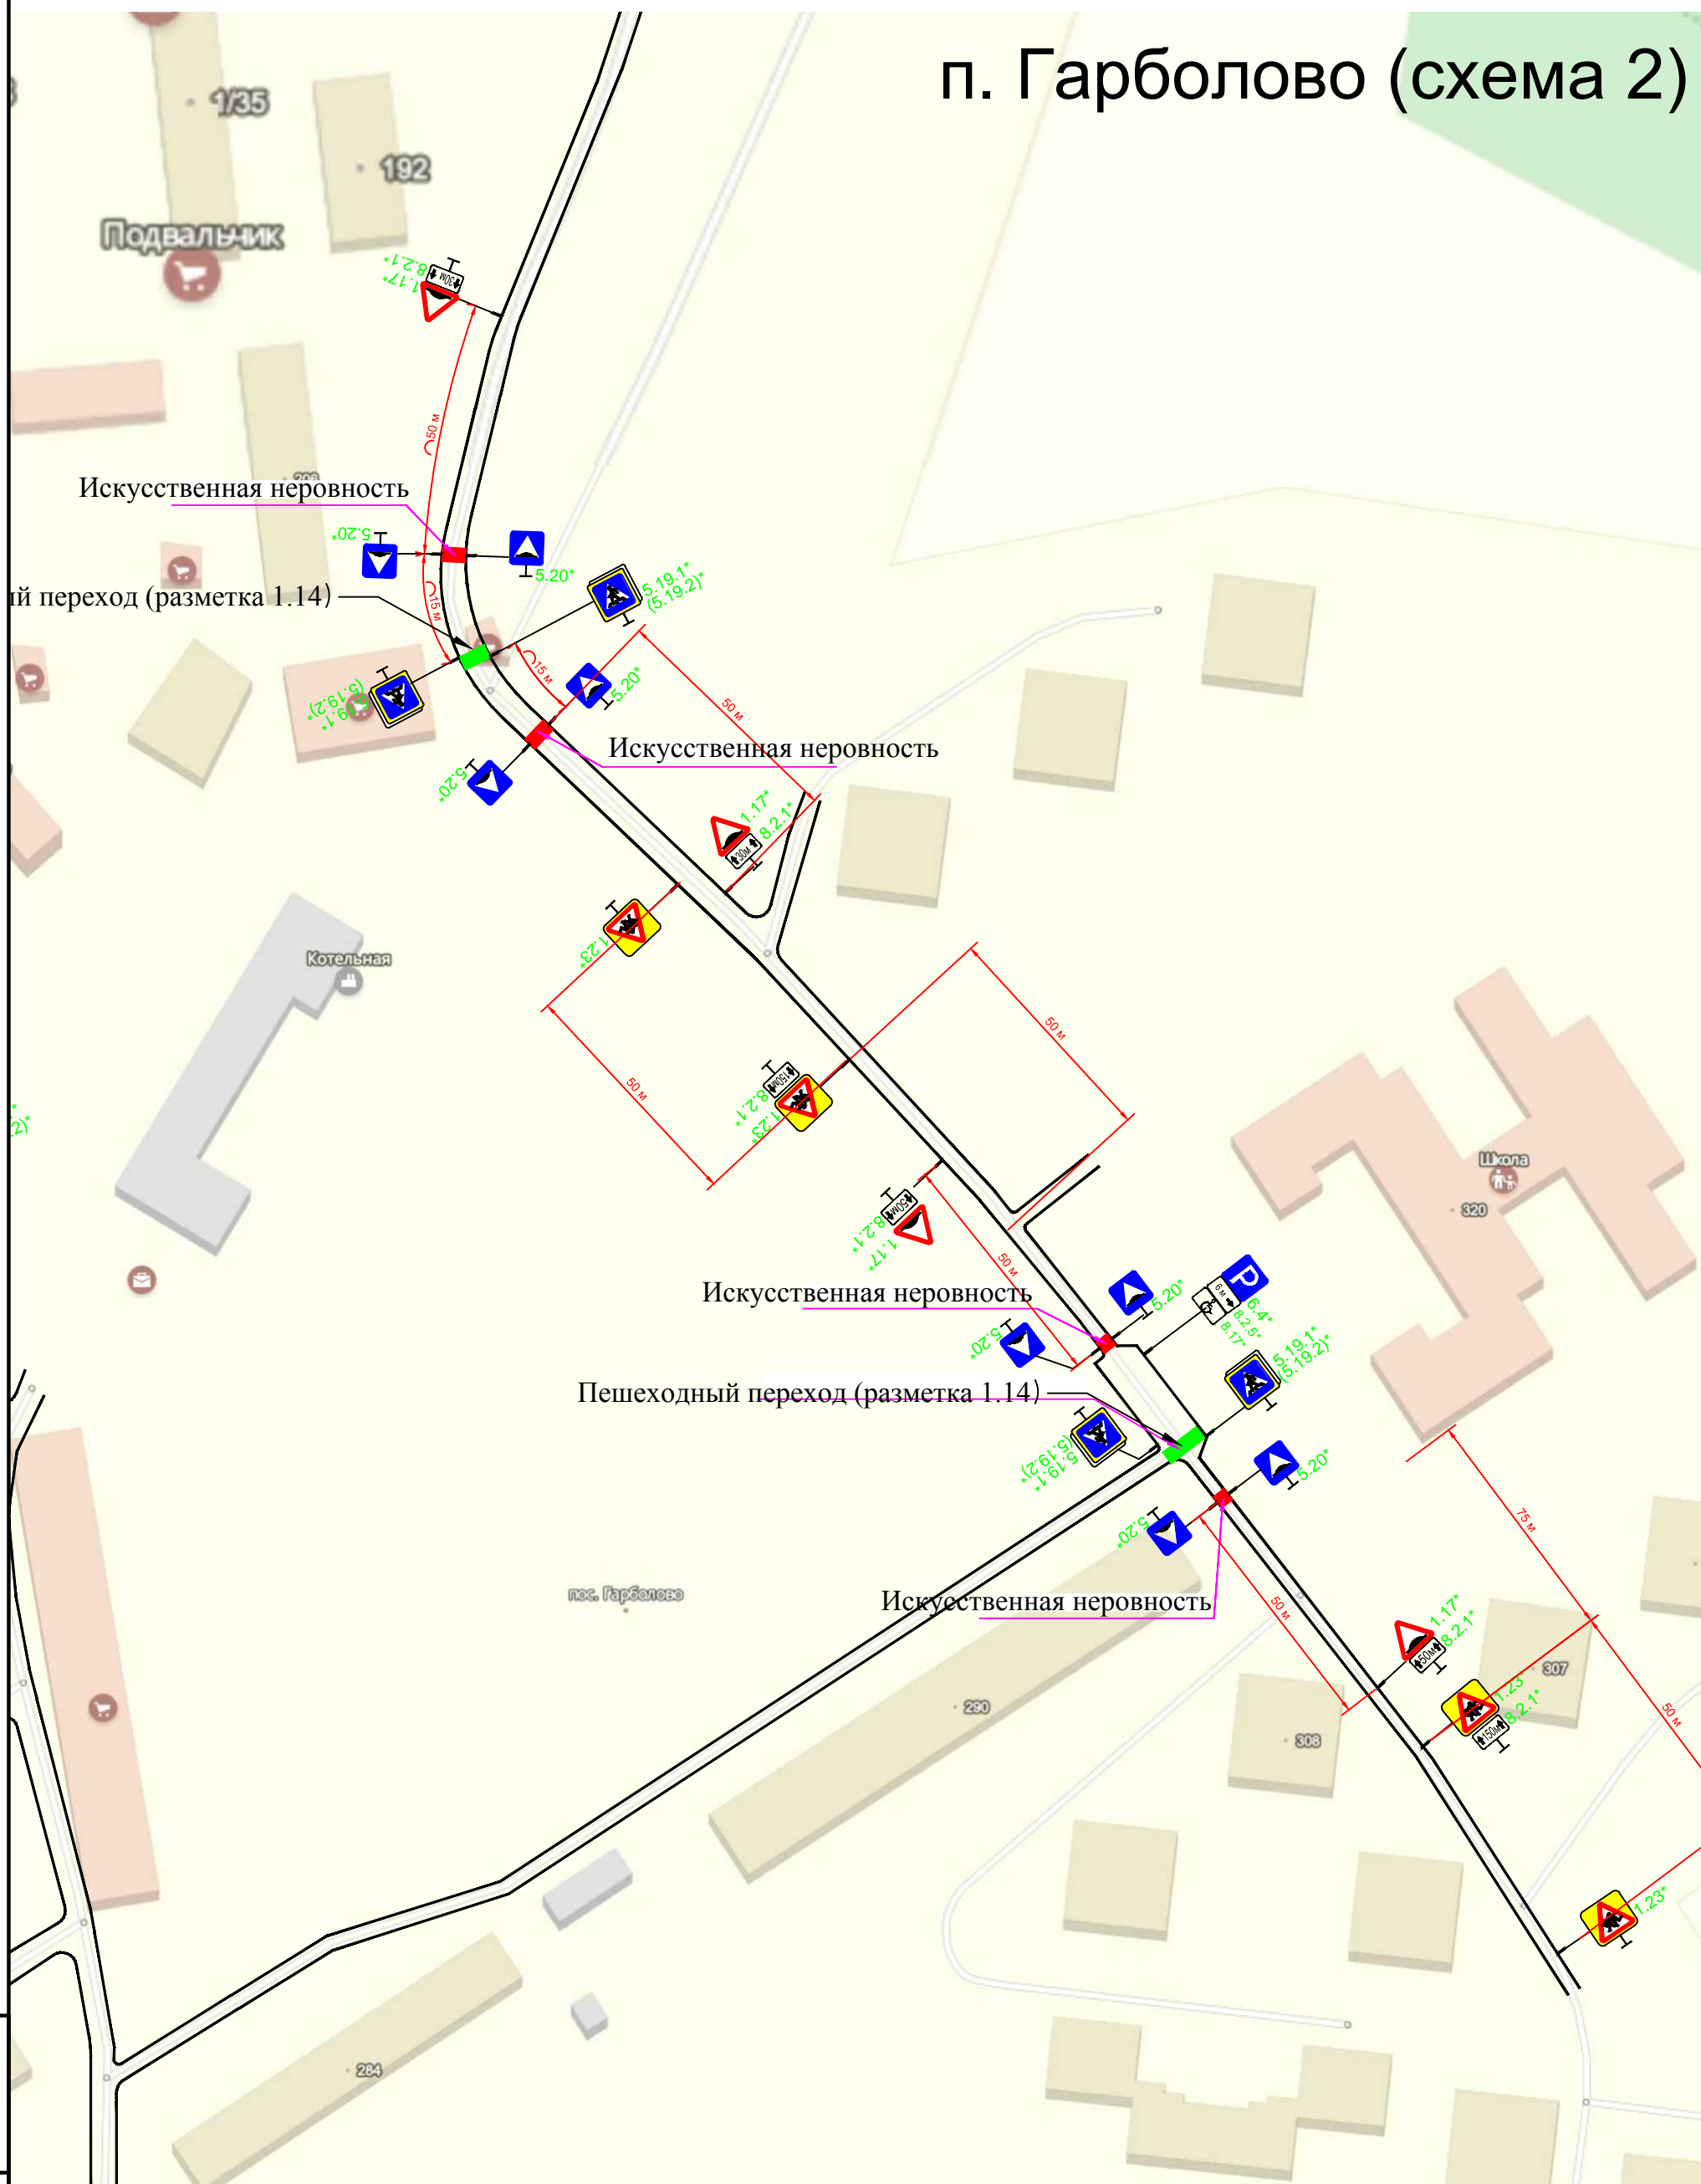

п. Гарболово (схема 2)

Инв. N подл.	
Подпись и дата	
Взам. инв. N	

Изм.	Кол.уч.	Лист	N док.	Подп.	Дата
Разработал		Алексеева			02.18
Проверил		Абдуллин			02.18
ГИП		Абдуллин			02.18
Н.контроль		Кедрова			02.18

Ленинградская область, Всеволожский район, Куйбозовское сельское поселение, дер. Гарболово			
Схема расстановки знаков постоянной дислокации и ИДН	Стадия	Лист	Листов